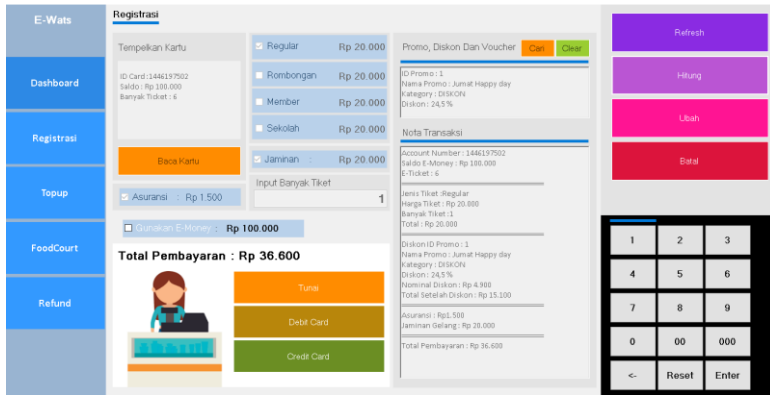

Software E-Money Tiket Waterpark

Software E-Money Waterpark merupakan solusi dari kami untuk penjualan tiket, akses kontrol gate dan penggunaan E money di dalam arena waterpark, dengan Menggunakan teknologi RFID dan gelang rfid (wristband) yang tahan air dan elastis, sehingga dapat memberikan kecanggihan dan keamanan serta keakuratan data pada transaksi di Waterpark tersebut.

- Manajemen tiket yang sangat fleksibel.
- Makanan Minuman, Merchandise & Inventory Management.
- Akses Kontrol & Validasi Tiket.
- Group Event & Customer Relationship Management (CRM).
- Analisis Bisnis & Laporan Keuangan.