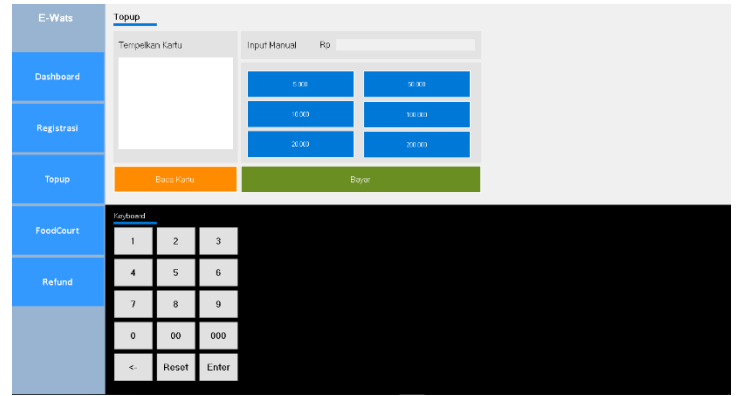

Top-Up

RECOMENDED HARDWARE

Tripod Trunstile Gate

Gelang RFID

POS System